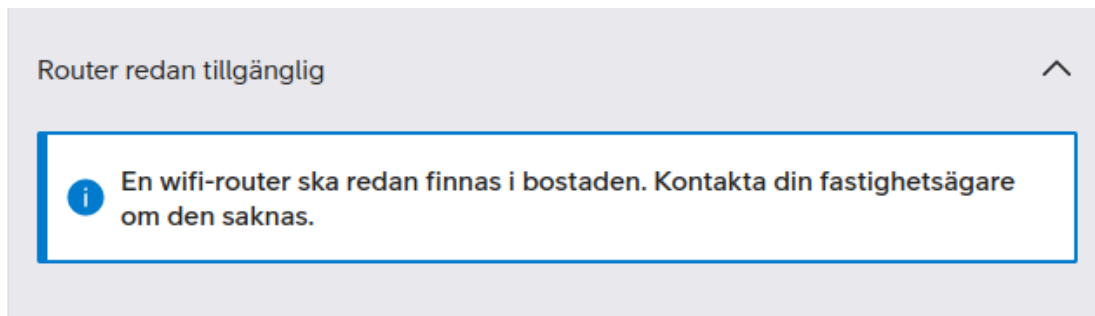

Bild 9 | Picture 9

Klicka på "Fortsätt till nästa steg".

Click on "Fortsätt till nästa steg". This prompt says that there should already be a box for TV in your apartment. If not, contact Campus Roslagen.